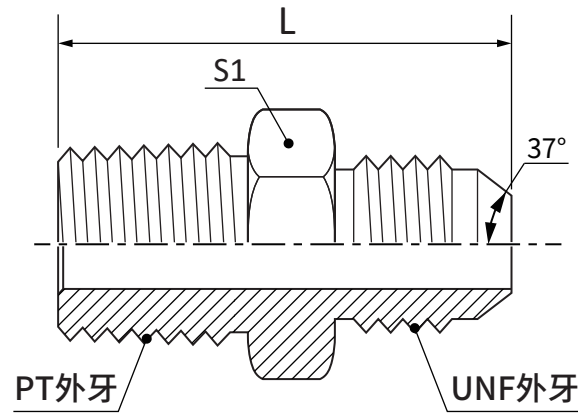

TH

接頭規格：外牙-外牙凸37°

螺紋規格：BSPT-JIC

接頭材質：電鍍鋅、不銹鋼

※各式規格，歡迎洽詢

尚府料號	規格	THREAD 1	THREAD 2	尺寸mm						
	PT*JIC	PT(BSPT/R)	JIC(UNF/UN)	L	L1	L2	S1	S2	D1	D2
TH0204	1/8*1/4	1/8-28	7/16-20	30	-	-	12	-	-	-
TH0205	1/8*5/16	1/8-28	1/2-20	31	-	-	14	-	-	-
TH0206	1/8*3/8	1/8-28	9/16-18	32	-	-	14	-	-	-
TH0404	1/4*1/4	1/4-19	7/16-20	34	-	-	14	-	-	-
TH0405	1/4*5/16	1/4-19	1/2-20	34	-	-	14	-	-	-
TH0406	1/4*3/8	1/4-19	9/16-18	35	-	-	14	-	-	-
TH0408	1/4*1/2	1/4-19	3/4-16	38.5	-	-	21	-	-	-
TH0604	3/8*1/4	3/8-19	7/16-20	36	-	-	17	-	-	-
TH0605	3/8*5/16	3/8-19	1/2-20	36	-	-	17	-	-	-
TH0606	3/8*3/8	3/8-19	9/16-18	37	-	-	17	-	-	-
TH0608	3/8*1/2	3/8-19	3/4-16	40.5	-	-	21	-	-	-
TH0610	3/8*5/8	3/8-19	7/8-14	42.5	-	-	23	-	-	-
TH0612	3/8*3/4	3/8-19	1 ¹ / ₁₆ -12	46	-	-	27	-	-	-
TH0804	1/2*1/4	1/2-14	7/16-20	40.5	-	-	21	-	-	-
TH0806	1/2*3/8	1/2-14	9/16-18	41.5	-	-	21	-	-	-

TH

接頭規格：外牙-外牙凸37°

螺紋規格：BSPT-JIC

接頭材質：電鍍鋅、不銹鋼

※各式規格，歡迎洽詢

尚府料號	規格	THREAD 1	THREAD 2	尺寸mm						
	PT*JIC	PT(BSPT/R)	JIC(UNF/UN)	L	L1	L2	S1	S2	D1	D2
TH0808	1/2*1/2	1/2-14	3/4-16	43.5	-	-	21	-	-	-
TH0810	1/2*5/8	1/2-14	7/8-14	45.5	-	-	23	-	-	-
TH0812	1/2*3/4	1/2-14	1 ¹ / ₁₆ -12	49	-	-	27	-	-	-
TH0816	1/2*1	1/2-14	1 ⁵ / ₁₆ -12	52	-	-	33.3	-	-	-
TH1206	3/4*3/8	3/4-14	9/16-18	44	-	-	27	-	-	-
TH1208	3/4*1/2	3/4-14	3/4-16	46	-	-	27	-	-	-
TH1210	3/4*5/8	3/4-14	7/8-14	48	-	-	27	-	-	-
TH1212	3/4*3/4	3/4-14	1 ¹ / ₁₆ -12	51	-	-	27	-	-	-
TH1216	3/4*1	3/4-14	1 ⁵ / ₁₆ -12	54	-	-	33.3	-	-	-
TH1608	1*1/2	1-11	3/4-16	50	-	-	33.3	-	-	-
TH1610	1*5/8	1-11	7/8-14	52	-	-	33.3	-	-	-
TH1612	1*3/4	1-11	1 ¹ / ₁₆ -12	52	-	-	33.3	-	-	-
TH1616	1*1	1-11	1 ⁵ / ₁₆ -12	56	-	-	33.3	-	-	-
TH1620	1*1 ¹ / ₄	1-11	1 ⁵ / ₈ -12	59	-	-	41	-	-	-
TH1624	1*1 ¹ / ₂	1-11	1 ⁷ / ₈ -12	64	-	-	50	-	-	-