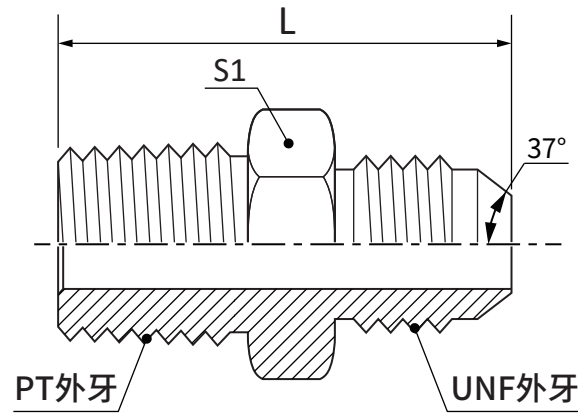

TH

接頭規格：外牙-外牙凸37°

螺紋規格：BSPT-JIC

接頭材質：電鍍鋅、不銹鋼

※各式規格，歡迎洽詢

尚府料號	規格	THREAD 1	THREAD 2	尺寸mm						
	PT*JIC	PT(BSPT/R)	JIC(UNF/UN)	L	L1	L2	S1	S2	D1	D2
TH0808	1/2*1/2	1/2-14	3/4-16	43.5	-	-	21	-	-	-
TH0810	1/2*5/8	1/2-14	7/8-14	45.5	-	-	23	-	-	-
TH0812	1/2*3/4	1/2-14	1 ¹ / ₁₆ -12	49	-	-	27	-	-	-
TH0816	1/2*1	1/2-14	1 ⁵ / ₁₆ -12	52	-	-	33.3	-	-	-
TH1206	3/4*3/8	3/4-14	9/16-18	44	-	-	27	-	-	-
TH1208	3/4*1/2	3/4-14	3/4-16	46	-	-	27	-	-	-
TH1210	3/4*5/8	3/4-14	7/8-14	48	-	-	27	-	-	-
TH1212	3/4*3/4	3/4-14	1 ¹ / ₁₆ -12	51	-	-	27	-	-	-
TH1216	3/4*1	3/4-14	1 ⁵ / ₁₆ -12	54	-	-	33.3	-	-	-
TH1608	1*1/2	1-11	3/4-16	50	-	-	33.3	-	-	-
TH1610	1*5/8	1-11	7/8-14	52	-	-	33.3	-	-	-
TH1612	1*3/4	1-11	1 ¹ / ₁₆ -12	52	-	-	33.3	-	-	-
TH1616	1*1	1-11	1 ⁵ / ₁₆ -12	56	-	-	33.3	-	-	-
TH1620	1*1 ¹ / ₄	1-11	1 ⁵ / ₈ -12	59	-	-	41	-	-	-
TH1624	1*1 ¹ / ₂	1-11	1 ⁷ / ₈ -12	64	-	-	50	-	-	-

TH

接頭規格：外牙-外牙凸37°

螺紋規格：BSPT-JIC

接頭材質：電鍍鋅、不銹鋼

※各式規格，歡迎洽詢

尚府料號	規格	THREAD 1	THREAD 2	尺寸mm						
	PT*JIC	PT(BSPT/R)	JIC(UNF/UN)	L	L1	L2	S1	S2	D1	D2
TH2012	1 ¹ / ₄ *3/4	1 ¹ / ₄ -11	1 ¹ / ₁₆ -12	58	-	-	41	-	-	-
TH2016	1 ¹ / ₄ *1	1 ¹ / ₄ -11	1 ⁵ / ₁₆ -12	59	-	-	41	-	-	-
TH2020	1 ¹ / ₄ *1 ¹ / ₂	1 ¹ / ₄ -11	1 ⁵ / ₈ -12	61	-	-	41	-	-	-
TH2024	1 ¹ / ₄ *1 ¹ / ₂	1 ¹ / ₄ -11	1 ⁷ / ₈ -12	67	-	-	50	-	-	-
TH2028	1 ¹ / ₄ *1 ³ / ₄	1 ¹ / ₄ -11	2 ¹ / ₄ -12	74	-	-	60	-	-	-
TH2032	1 ¹ / ₄ *2	1 ¹ / ₄ -11	2 ¹ / ₂ -12	76	-	-	65	-	-	-
TH2416	1 ¹ / ₂ *1	1 ¹ / ₂ -11	1 ⁵ / ₁₆ -12	62	-	-	50	-	-	-
TH2420	1 ¹ / ₂ *1 ¹ / ₂	1 ¹ / ₂ -11	1 ⁵ / ₈ -12	64	-	-	50	-	-	-
TH2424	1 ¹ / ₂ *1 ¹ / ₂	1 ¹ / ₂ -11	1 ⁷ / ₈ -12	67	-	-	50	-	-	-
TH2432	1 ¹ / ₂ *2	1 ¹ / ₂ -11	2 ¹ / ₂ -12	76	-	-	65	-	-	-
TH3220	2*1 ¹ / ₄	2-11	1 ⁵ / ₈ -12	71	-	-	60	-	-	-
TH3224	2*1 ¹ / ₂	2-11	1 ⁷ / ₈ -12	75	-	-	65	-	-	-
TH3232	2*2	2-11	2 ¹ / ₂ -12	81	-	-	65	-	-	-
TH3240	2*2 ¹ / ₂	2-11	3-12	83	-	-	77	-	-	-
TH4032	2 ¹ / ₂ *2	2 ¹ / ₂ -11	2 ¹ / ₂ -12	85	-	-	77	-	-	-