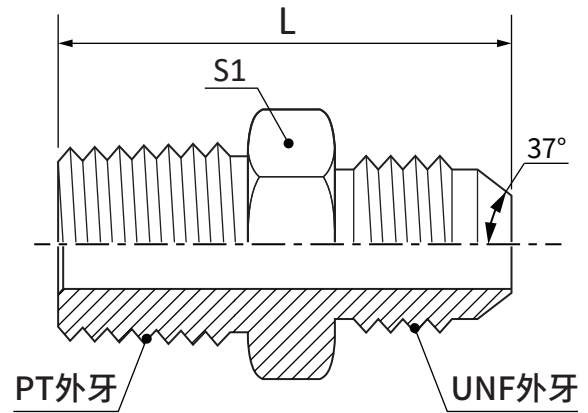

TH

接頭規格：外牙-外牙凸37°

螺紋規格：BSPT-JIC

接頭材質：電鍍鋅、不銹鋼

※各式規格，歡迎洽詢

尚府料號	規格	THREAD 1	THREAD 2	尺寸mm						
	PT*JIC	PT(BSPT/R)	JIC(UNF/UN)	L	L1	L2	S1	S2	D1	D2
TH0204	1/8*1/4	1/8-28	7/16-20	30	-	-	12	-	-	-
TH0205	1/8*5/16	1/8-28	1/2-20	31	-	-	14	-	-	-
TH0206	1/8*3/8	1/8-28	9/16-18	32	-	-	14	-	-	-
TH0404	1/4*1/4	1/4-19	7/16-20	34	-	-	14	-	-	-
TH0405	1/4*5/16	1/4-19	1/2-20	34	-	-	14	-	-	-
TH0406	1/4*3/8	1/4-19	9/16-18	35	-	-	14	-	-	-
TH0408	1/4*1/2	1/4-19	3/4-16	38.5	-	-	21	-	-	-
TH0604	3/8*1/4	3/8-19	7/16-20	36	-	-	17	-	-	-
TH0605	3/8*5/16	3/8-19	1/2-20	36	-	-	17	-	-	-
TH0606	3/8*3/8	3/8-19	9/16-18	37	-	-	17	-	-	-
TH0608	3/8*1/2	3/8-19	3/4-16	40.5	-	-	21	-	-	-
TH0610	3/8*5/8	3/8-19	7/8-14	42.5	-	-	23	-	-	-
TH0612	3/8*3/4	3/8-19	1 ¹ / ₁₆ -12	46	-	-	27	-	-	-
TH0804	1/2*1/4	1/2-14	7/16-20	40.5	-	-	21	-	-	-
TH0806	1/2*3/8	1/2-14	9/16-18	41.5	-	-	21	-	-	-

TH

接頭規格：外牙-外牙凸37°

螺紋規格：BSPT-JIC

接頭材質：電鍍鋅、不銹鋼

※各式規格，歡迎洽詢

尚府料號	規格	THREAD 1	THREAD 2	尺寸mm						
	PT*JIC	PT(BSPT/R)	JIC(UNF/UN)	L	L1	L2	S1	S2	D1	D2
TH0808	1/2*1/2	1/2-14	3/4-16	43.5	-	-	21	-	-	-
TH0810	1/2*5/8	1/2-14	7/8-14	45.5	-	-	23	-	-	-
TH0812	1/2*3/4	1/2-14	1 ¹ / ₁₆ -12	49	-	-	27	-	-	-
TH0816	1/2*1	1/2-14	1 ⁵ / ₁₆ -12	52	-	-	33.3	-	-	-
TH1206	3/4*3/8	3/4-14	9/16-18	44	-	-	27	-	-	-
TH1208	3/4*1/2	3/4-14	3/4-16	46	-	-	27	-	-	-
TH1210	3/4*5/8	3/4-14	7/8-14	48	-	-	27	-	-	-
TH1212	3/4*3/4	3/4-14	1 ¹ / ₁₆ -12	51	-	-	27	-	-	-
TH1216	3/4*1	3/4-14	1 ⁵ / ₁₆ -12	54	-	-	33.3	-	-	-
TH1608	1*1/2	1-11	3/4-16	50	-	-	33.3	-	-	-
TH1610	1*5/8	1-11	7/8-14	52	-	-	33.3	-	-	-
TH1612	1*3/4	1-11	1 ¹ / ₁₆ -12	52	-	-	33.3	-	-	-
TH1616	1*1	1-11	1 ⁵ / ₁₆ -12	56	-	-	33.3	-	-	-
TH1620	1*1 ¹ / ₄	1-11	1 ⁵ / ₈ -12	59	-	-	41	-	-	-
TH1624	1*1 ¹ / ₂	1-11	1 ⁷ / ₈ -12	64	-	-	50	-	-	-