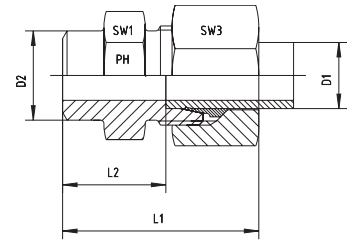

Gerade Anschweißverschraubungen

Straight Welding Bosses

Reihe / Series L

Druck Pressure	Rohr A.D. Tube O.D.	Ca. Maße Approx. Dimensions		Bemerkungen Notes			Bestellzeichen Order-Code
PN	D1	D2	L1	L2	SW1	SW3	
500	6	10	29,0	14,0	12	14	ASV-L-06-SC
500	8	12	31,0	16,0	14	17	ASV-L-08-SC
500	10	14	33,0	18,0	17	19	ASV-L-10-SC
400	12	16	33,0	18,0	19	27	ASV-L-12-SC
400	15	19	37,0	22,0	22	27	ASV-L-15-SC
400	18	22	40,0	23,5	27	32	ASV-L-18-SC
250	22	27	45,0	28,5	32	36	ASV-L-22-SC
250	28	32	47,0	30,5	41	41	ASV-L-28-SC
250	35	40	54,0	32,5	46	50	ASV-L-35-SC
250	42	46	58,0	35,0	55	60	ASV-L-42-SC

Reihe / Series S

Druck Pressure	Rohr A.D. Tube O.D.	Ca. Maße Approx. Dimensions		Bemerkungen Notes			Bestellzeichen Order-Code
PN	D1	D2	L1	L2	SW1	SW3	
800	6	11	34,0	19,0	14	17	ASV-S-06-SC
800	8	13	36,0	21,0	17	19	ASV-S-08-SC
800	10	15	39,0	22,5	19	22	ASV-S-10-SC
630	12	17	41,0	24,5	22	24	ASV-S-12-SC
630	14	19	45,0	27,0	24	27	ASV-S-14-SC
630	16	21	45,0	26,5	27	30	ASV-S-16-SC
420	20	26	51,0	29,5	32	36	ASV-S-20-SC
420	25	31	56,0	32,0	41	46	ASV-S-25-SC
420	30	36	62,0	35,5	46	50	ASV-S-30-SC
420	38	44	69,0	38,0	55	60	ASV-S-38-SC