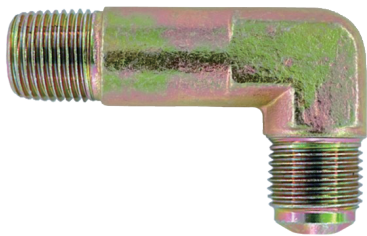

TF99

接頭規格：外牙加長-外牙凸30°

螺紋規格：BSPT-BSPF

接頭材質：電鍍鋅、不銹鋼

※各式規格，歡迎洽詢

尚府料號	規格	THREAD 1	THREAD 2	尺寸mm						
	PT*PF	PT(BSPT/R)	PF(BSPP/G)	L	L1	L2	S1	S2	D1	D2
TF020499	1/8*1/4	1/8-28	1/4-19	-	52	27	15	-	-	-
TF040499	1/4*1/4	1/4-19	1/4-19	-	52	27	15	-	-	-
TF040699	1/4*3/8	1/4-19	3/8-19	-	60.5	30	19	-	-	-
TF060499	3/8*1/4	3/8-19	1/4-19	-	60.5	27	17	-	-	-
TF060699	3/8*3/8	3/8-19	3/8-19	-	60.5	30	19	-	-	-
TF060899	3/8*1/2	3/8-19	1/2-14	-	67	34.5	23	-	-	-
TF080699	1/2*3/8	1/2-14	3/8*19	-	67	34.5	21	-	-	-
TF080899	1/2*1/2	1/2-14	1/2-14	-	67	34.5	23	-	-	-
TF081299	1/2*3/4	1/2-14	3/4-14	-	83	40	28	-	-	-
TF120899	3/4*1/2	3/4-14	1/2-14	-	83	40	28	-	-	-
TF121299	3/4*3/4	3/4-14	3/4-14	-	83	40	28	-	-	-
TF121699	3/4*1	3/4-14	1-11	-	92.5	50	34	-	-	-
TF161299	1*3/4	1-11	1-11	-	92.5	50	34	-	-	-
TF161699	1*1	1-11	1-11	-	92.5	50	34	-	-	-
TF202099	1 1/4*1 1/4	1 1/4-11	1 1/4-11	-	118	61	42	-	-	-