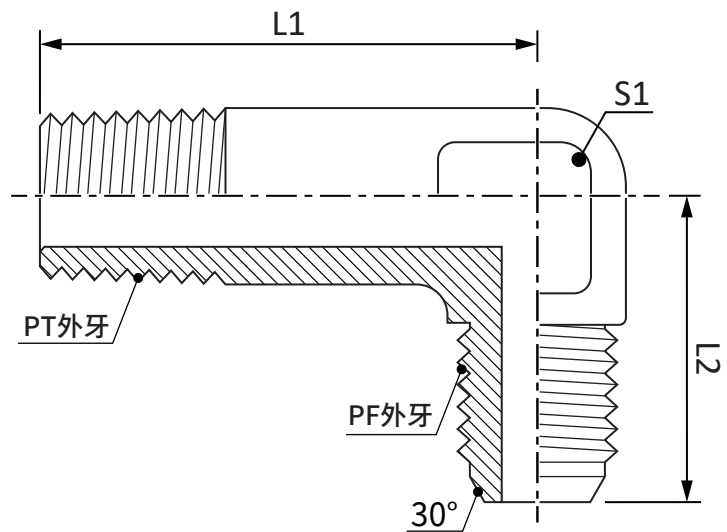

TF99

接頭規格：外牙加長-外牙凸30°

螺紋規格：BSPT-BSPF

接頭材質：電鍍鋅、不銹鋼

※各式規格，歡迎洽詢

尚府料號	規格	THREAD 1	THREAD 2	尺寸mm						
	PT*PF	PT(BSPT/R)	PF(BSPP/G)	L	L1	L2	S1	S2	D1	D2
TF020499	1/8*1/4	1/8-28	1/4-19	-	52	27	15	-	-	-
TF040499	1/4*1/4	1/4-19	1/4-19	-	52	27	15	-	-	-
TF040699	1/4*3/8	1/4-19	3/8-19	-	60.5	30	19	-	-	-
TF060499	3/8*1/4	3/8-19	1/4-19	-	60.5	27	17	-	-	-
TF060699	3/8*3/8	3/8-19	3/8-19	-	60.5	30	19	-	-	-
TF060899	3/8*1/2	3/8-19	1/2-14	-	67	34.5	23	-	-	-
TF080699	1/2*3/8	1/2-14	3/8*19	-	67	34.5	21	-	-	-
TF080899	1/2*1/2	1/2-14	1/2-14	-	67	34.5	23	-	-	-
TF081299	1/2*3/4	1/2-14	3/4-14	-	83	40	28	-	-	-
TF120899	3/4*1/2	3/4-14	1/2-14	-	83	40	28	-	-	-
TF121299	3/4*3/4	3/4-14	3/4-14	-	83	40	28	-	-	-
TF121699	3/4*1	3/4-14	1-11	-	92.5	50	34	-	-	-
TF161299	1*3/4	1-11	1-11	-	92.5	50	34	-	-	-
TF161699	1*1	1-11	1-11	-	92.5	50	34	-	-	-
TF202099	1 1/4*1 1/4	1 1/4-11	1 1/4-11	-	118	61	42	-	-	-