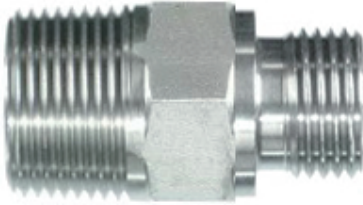

TU

接頭規格：外牙-外牙凹30°

螺紋規格：BSPT-BSPF

接頭材質：電鍍鋅、不銹鋼

※規格眾多，歡迎洽詢

尚府料號	規格	THREAD 1	THREAD 2	尺寸mm						
	PT*PF	PT(BSPT/R)	PF(BSPP/G)	L	L1	L2	S1	S2	D1	D2
TU0204	1/8*1/4	1/8-28	1/4-19	32	-	-	14	-	-	-
TU0404	1/4*1/4	1/4-19	1/4-19	34	-	-	14	-	-	-
TU0406	1/4*3/8	1/4-19	3/8-19	36	-	-	17	-	-	-
TU0604	3/8*1/4	3/8-19	1/4-19	36	-	-	17	-	-	-
TU0606	3/8*3/8	3/8-19	3/8-19	36	-	-	17	-	-	-
TU0608	3/8*1/2	3/8-19	1/2-14	39	-	-	21	-	-	-
TU0806	1/2*3/8	1/2-14	3/8-19	39	-	-	21	-	-	-
TU0808	1/2*1/2	1/2-14	1/2-14	41	-	-	21	-	-	-
TU0812	1/2*3/4	1/2-14	3/4-14	49	-	-	27	-	-	-
TU1208	3/4*1/2	3/4-14	1/2-14	49	-	-	27	-	-	-
TU1212	3/4*3/4	3/4-14	3/4-14	49	-	-	27	-	-	-
TU1216	3/4*1	3/4-14	1-11	55	-	-	33	-	-	-
TU1612	1*3/4	1-11	3/4-14	55	-	-	33	-	-	-
TU1616	1*1	1-11	1-11	55	-	-	33	-	-	-
TU1620	1*1 1/4	1-11	1 1/4-11	63	-	-	41	-	-	-

TU

接頭規格：外牙-外牙凹30°

螺紋規格：BSPT-BSPF

接頭材質：電鍍鋅、不銹鋼

※規格眾多，歡迎洽詢

尚府料號	規格	THREAD 1	THREAD 2	尺寸mm						
	PT*PF	PT(BSPT/R)	PF(BSPP/G)	L	L1	L2	S1	S2	D1	D2
TU2016	1 ¹ / ₄ *1	1 ¹ / ₄ -11	1-11	63	-	-	41	-	-	-
TU2020	1 ¹ / ₄ *1 ¹ / ₄	1 ¹ / ₄ -11	1 ¹ / ₄ -11	63	-	-	41	-	-	-
TU2424	1 ¹ / ₂ *1 ¹ / ₂	1 ¹ / ₂ -11	1 ¹ / ₂ -11	67	-	-	50	-	-	-
TU3232	2*2	2-11	2-11	81	-	-	65	-	-	-