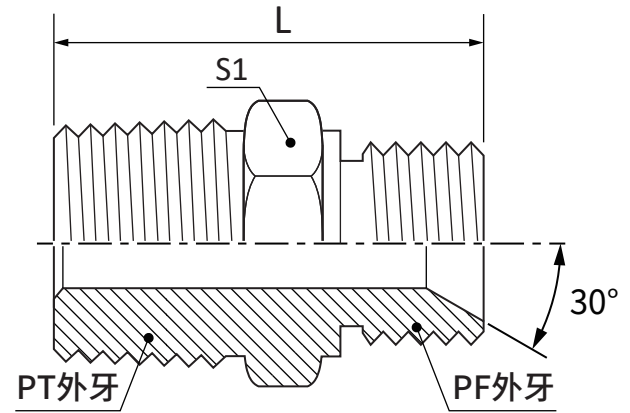

TU

接頭規格：外牙-外牙凹30°

螺紋規格：BSPT-BSPF

接頭材質：電鍍鋅、不銹鋼

※規格眾多，歡迎洽詢

尚府料號	規格	THREAD 1	THREAD 2	尺寸mm						
	PT*PF	PT(BSPT/R)	PF(BSPP/G)	L	L1	L2	S1	S2	D1	D2
TU0204	1/8*1/4	1/8-28	1/4-19	32	-	-	14	-	-	-
TU0404	1/4*1/4	1/4-19	1/4-19	34	-	-	14	-	-	-
TU0406	1/4*3/8	1/4-19	3/8-19	36	-	-	17	-	-	-
TU0604	3/8*1/4	3/8-19	1/4-19	36	-	-	17	-	-	-
TU0606	3/8*3/8	3/8-19	3/8-19	36	-	-	17	-	-	-
TU0608	3/8*1/2	3/8-19	1/2-14	39	-	-	21	-	-	-
TU0806	1/2*3/8	1/2-14	3/8-19	39	-	-	21	-	-	-
TU0808	1/2*1/2	1/2-14	1/2-14	41	-	-	21	-	-	-
TU0812	1/2*3/4	1/2-14	3/4-14	49	-	-	27	-	-	-
TU1208	3/4*1/2	3/4-14	1/2-14	49	-	-	27	-	-	-
TU1212	3/4*3/4	3/4-14	3/4-14	49	-	-	27	-	-	-
TU1216	3/4*1	3/4-14	1-11	55	-	-	33	-	-	-
TU1612	1*3/4	1-11	3/4-14	55	-	-	33	-	-	-
TU1616	1*1	1-11	1-11	55	-	-	33	-	-	-
TU1620	1*1 1/4	1-11	1 1/4-11	63	-	-	41	-	-	-

TU

接頭規格：外牙-外牙凹30°

螺紋規格：BSPT-BSPF

接頭材質：電鍍鋅、不銹鋼

※規格眾多，歡迎洽詢

尚府料號	規格	THREAD 1	THREAD 2	尺寸mm						
	PT*PF	PT(BSPT/R)	PF(BSPP/G)	L	L1	L2	S1	S2	D1	D2
TU2016	1 ¹ / ₄ *1	1 ¹ / ₄ -11	1-11	63	-	-	41	-	-	-
TU2020	1 ¹ / ₄ *1 ¹ / ₄	1 ¹ / ₄ -11	1 ¹ / ₄ -11	63	-	-	41	-	-	-
TU2424	1 ¹ / ₂ *1 ¹ / ₂	1 ¹ / ₂ -11	1 ¹ / ₂ -11	67	-	-	50	-	-	-
TU3232	2*2	2-11	2-11	81	-	-	65	-	-	-