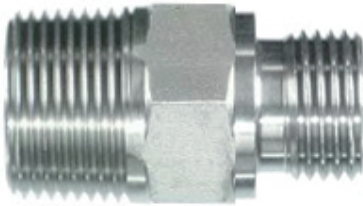

TU

接頭規格：外牙-外牙凹30°

螺紋規格：BSPT-BSPF

接頭材質：電鍍鋅、不銹鋼

※規格眾多，歡迎洽詢

尚府料號	規格	THREAD 1	THREAD 2	尺寸mm						
	PT*PF	PT(BSPT/R)	PF(BSPP/G)	L	L1	L2	S1	S2	D1	D2
TU0204	1/8*1/4	1/8-28	1/4-19	32	-	-	14	-	-	-
TU0404	1/4*1/4	1/4-19	1/4-19	34	-	-	14	-	-	-
TU0406	1/4*3/8	1/4-19	3/8-19	36	-	-	17	-	-	-
TU0604	3/8*1/4	3/8-19	1/4-19	36	-	-	17	-	-	-
TU0606	3/8*3/8	3/8-19	3/8-19	36	-	-	17	-	-	-
TU0608	3/8*1/2	3/8-19	1/2-14	39	-	-	21	-	-	-
TU0806	1/2*3/8	1/2-14	3/8-19	39	-	-	21	-	-	-
TU0808	1/2*1/2	1/2-14	1/2-14	41	-	-	21	-	-	-
TU0812	1/2*3/4	1/2-14	3/4-14	49	-	-	27	-	-	-
TU1208	3/4*1/2	3/4-14	1/2-14	49	-	-	27	-	-	-
TU1212	3/4*3/4	3/4-14	3/4-14	49	-	-	27	-	-	-
TU1216	3/4*1	3/4-14	1-11	55	-	-	33	-	-	-
TU1612	1*3/4	1-11	3/4-14	55	-	-	33	-	-	-
TU1616	1*1	1-11	1-11	55	-	-	33	-	-	-
TU1620	1*1 1/4	1-11	1 1/4-11	63	-	-	41	-	-	-

TU

接頭規格：外牙-外牙凹30°

螺紋規格：BSPT-BSPF

接頭材質：電鍍鋅、不銹鋼

※規格眾多，歡迎洽詢

尚府料號	規格	THREAD 1	THREAD 2	尺寸mm						
	PT*PF	PT(BSPT/R)	PF(BSPP/G)	L	L1	L2	S1	S2	D1	D2
TU2016	1 ¹ / ₄ *1	1 ¹ / ₄ -11	1-11	63	-	-	41	-	-	-
TU2020	1 ¹ / ₄ *1 ¹ / ₄	1 ¹ / ₄ -11	1 ¹ / ₄ -11	63	-	-	41	-	-	-
TU2424	1 ¹ / ₂ *1 ¹ / ₂	1 ¹ / ₂ -11	1 ¹ / ₂ -11	67	-	-	50	-	-	-
TU3232	2*2	2-11	2-11	81	-	-	65	-	-	-