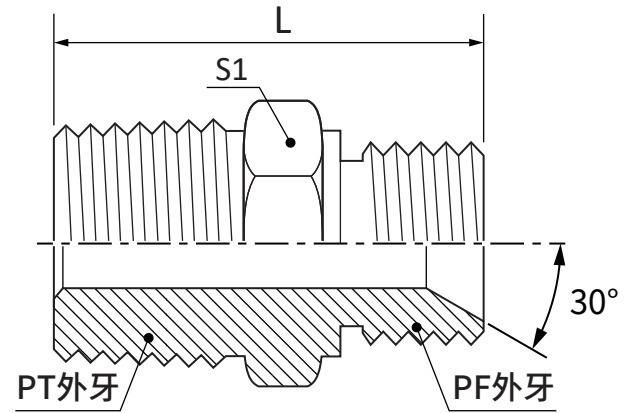

TU

接頭規格：外牙-外牙凹30°

螺紋規格：BSPT-BSPF

接頭材質：電鍍鋅、不銹鋼

※規格眾多，歡迎洽詢

尚府料號	規格	THREAD 1	THREAD 2	尺寸mm						
	PT*PF	PT(BSPT/R)	PF(BSPP/G)	L	L1	L2	S1	S2	D1	D2
TU0204	1/8*1/4	1/8-28	1/4-19	32	-	-	14	-	-	-
TU0404	1/4*1/4	1/4-19	1/4-19	34	-	-	14	-	-	-
TU0406	1/4*3/8	1/4-19	3/8-19	36	-	-	17	-	-	-
TU0604	3/8*1/4	3/8-19	1/4-19	36	-	-	17	-	-	-
TU0606	3/8*3/8	3/8-19	3/8-19	36	-	-	17	-	-	-
TU0608	3/8*1/2	3/8-19	1/2-14	39	-	-	21	-	-	-
TU0806	1/2*3/8	1/2-14	3/8-19	39	-	-	21	-	-	-
TU0808	1/2*1/2	1/2-14	1/2-14	41	-	-	21	-	-	-
TU0812	1/2*3/4	1/2-14	3/4-14	49	-	-	27	-	-	-
TU1208	3/4*1/2	3/4-14	1/2-14	49	-	-	27	-	-	-
TU1212	3/4*3/4	3/4-14	3/4-14	49	-	-	27	-	-	-
TU1216	3/4*1	3/4-14	1-11	55	-	-	33	-	-	-
TU1612	1*3/4	1-11	3/4-14	55	-	-	33	-	-	-
TU1616	1*1	1-11	1-11	55	-	-	33	-	-	-
TU1620	1*1 1/4	1-11	1 1/4-11	63	-	-	41	-	-	-

TU

接頭規格：外牙-外牙凹30°

螺紋規格：BSPT-BSPF

接頭材質：電鍍鋅、不銹鋼

※規格眾多，歡迎洽詢

尚府料號	規格	THREAD 1	THREAD 2	尺寸mm						
	PT*PF	PT(BSPT/R)	PF(BSPP/G)	L	L1	L2	S1	S2	D1	D2
TU2016	1 ¹ / ₄ *1	1 ¹ / ₄ -11	1-11	63	-	-	41	-	-	-
TU2020	1 ¹ / ₄ *1 ¹ / ₄	1 ¹ / ₄ -11	1 ¹ / ₄ -11	63	-	-	41	-	-	-
TU2424	1 ¹ / ₂ *1 ¹ / ₂	1 ¹ / ₂ -11	1 ¹ / ₂ -11	67	-	-	50	-	-	-
TU3232	2*2	2-11	2-11	81	-	-	65	-	-	-