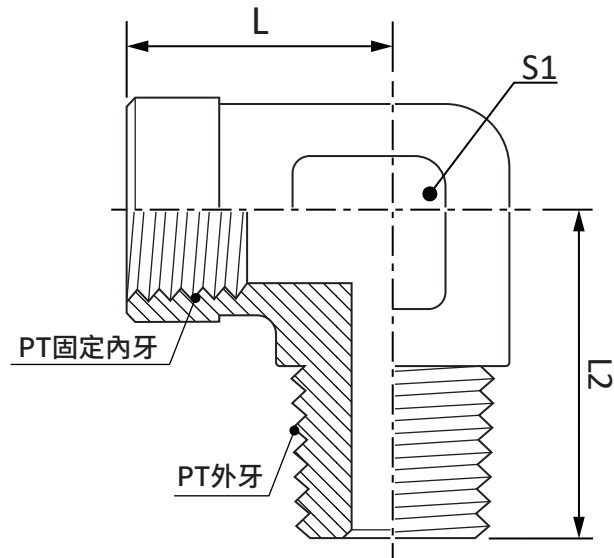

FTT90

接頭規格：固定內牙-外牙

螺紋規格：BSPT-BSPT

接頭材質：電鍍鋅、不銹鋼

※各式規格，歡迎洽詢

尚府料號	規格	THREAD 1	THREAD 2	尺寸mm						
	PT*PT	PT(BSPT/R)	PT(BSPT/R)	L	L1	L2	S1	S2	D1	D2
FTT040490	1/4*1/4	1/4-19	1/4-19	-	33	24	19	-	-	-
FTT040690	1/4*3/8	1/4-19	3/8-19	-	33	24	19	-	-	-
FTT060490	3/8*1/4	3/8-19	1/4-19	-	33	24	19	-	-	-
FTT060690	3/8*3/8	3/8-19	3/8-19	-	33	24	23	-	-	-
FTT060890	3/8*1/2	3/8-19	1/2-14	-	41	31	27	-	-	-
FTT080690	1/2*3/8	1/2-14	3/8-19	-	33	24	23	-	-	-
FTT080890	1/2*1/2	1/2-14	1/2-14	-	41	31	27	-	-	-
FTT121290	3/4*3/4	3/4-14	3/4-14	-	48	37	33	-	-	-
FTT161690	1*1	1-11	1-11	-	59	45	41	-	-	-
FTT202090	1 1/4*1 1/4	1 1/4-11	1 1/4-11	-	65	45	50	-	-	-
FTT242490	1 1/2*1 1/2	1 1/2-11	1 1/2-11	-	75	53	64	-	-	-