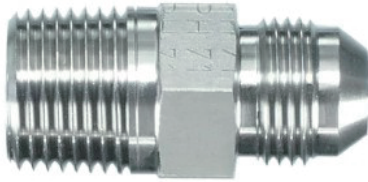

TF

接頭規格：外牙-外牙凸30°

螺紋規格：BSPT-BSPF

接頭材質：電鍍鋅、不銹鋼

※規格眾多，歡迎洽詢

尚府料號	規格	THREAD 1	THREAD 2	尺寸mm						
	PT*PF	PT(BSPT/R)	PF(BSPP/G)	L	L1	L2	S1	S2	D1	D2
TF0204	1/8*1/4	1/8-28	1/4-19	32	-	-	14	-	-	-
TF0404	1/4*1/4	1/4-19	1/4-19	34	-	-	14	-	-	-
TF0406	1/4*3/8	1/4-19	3/8-19	36	-	-	17	-	-	-
TF0604	3/8*1/4	3/8-19	1/4-19	36	-	-	17	-	-	-
TF0606	3/8*3/8	3/8-19	3/8-19	36	-	-	17	-	-	-
TF0608	3/8*1/2	3/8-19	1/2-14	39	-	-	21	-	-	-
TF0806	1/2*3/8	1/2-14	3/8-19	39	-	-	21	-	-	-
TF0808	1/2*1/2	1/2-14	1/2-14	41	-	-	21	-	-	-
TF0812	1/2*3/4	1/2-14	3/4-14	49	-	-	27	-	-	-
TF1208	3/4*1/2	3/4-14	1/2-14	49	-	-	27	-	-	-
TF1212	3/4*3/4	3/4-14	3/4-14	49	-	-	27	-	-	-
TF1216	3/4*1	3/4-14	1-11	55	-	-	33	-	-	-
TF1612	1*3/4	1-11	3/4-14	55	-	-	33	-	-	-
TF1616	1*1	1-11	1-11	55	-	-	33	-	-	-
TF1620	1*1 1/4	1-11	1 1/4-11	63	-	-	41	-	-	-

TF

接頭規格：外牙-外牙凸30°

螺紋規格：BSPT-BSPF

接頭材質：電鍍鋅、不銹鋼

※規格眾多，歡迎洽詢

尚府料號	規格	THREAD 1	THREAD 2	尺寸mm						
	PT*PF	PT(BSPT/R)	PF(BSP/G)	L	L1	L2	S1	S2	D1	D2
TF2016	1 ¹ / ₄ *1	1 ¹ / ₄ -11	1-11	63	-	-	41	-	-	-
TF2020	1 ¹ / ₄ *1 ¹ / ₄	1 ¹ / ₄ -11	1 ¹ / ₄ -11	63	-	-	41	-	-	-
TF2424	1 ¹ / ₂ *1 ¹ / ₂	1 ¹ / ₂ -11	1 ¹ / ₂ -11	67	-	-	50	-	-	-
TF3232	2*2	2-11	2-11	81	-	-	65	-	-	-