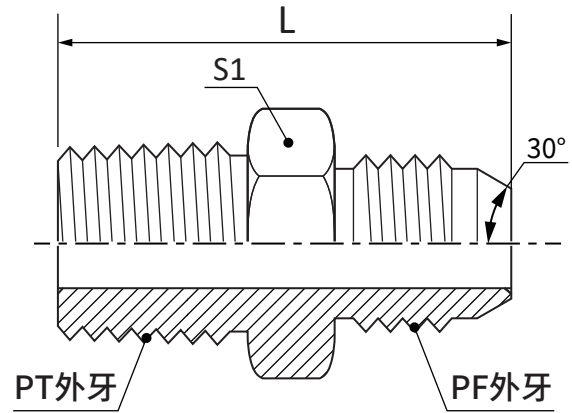

TF

接頭規格：外牙-外牙凸30°

螺紋規格：BSPT-BSPF

接頭材質：電鍍鋅、不銹鋼

※規格眾多，歡迎洽詢

尚府料號	規格	THREAD 1	THREAD 2	尺寸mm						
	PT*PF	PT(BSPT/R)	PF(BSPP/G)	L	L1	L2	S1	S2	D1	D2
TF0204	1/8*1/4	1/8-28	1/4-19	32	-	-	14	-	-	-
TF0404	1/4*1/4	1/4-19	1/4-19	34	-	-	14	-	-	-
TF0406	1/4*3/8	1/4-19	3/8-19	36	-	-	17	-	-	-
TF0604	3/8*1/4	3/8-19	1/4-19	36	-	-	17	-	-	-
TF0606	3/8*3/8	3/8-19	3/8-19	36	-	-	17	-	-	-
TF0608	3/8*1/2	3/8-19	1/2-14	39	-	-	21	-	-	-
TF0806	1/2*3/8	1/2-14	3/8-19	39	-	-	21	-	-	-
TF0808	1/2*1/2	1/2-14	1/2-14	41	-	-	21	-	-	-
TF0812	1/2*3/4	1/2-14	3/4-14	49	-	-	27	-	-	-
TF1208	3/4*1/2	3/4-14	1/2-14	49	-	-	27	-	-	-
TF1212	3/4*3/4	3/4-14	3/4-14	49	-	-	27	-	-	-
TF1216	3/4*1	3/4-14	1-11	55	-	-	33	-	-	-
TF1612	1*3/4	1-11	3/4-14	55	-	-	33	-	-	-
TF1616	1*1	1-11	1-11	55	-	-	33	-	-	-
TF1620	1*1 1/4	1-11	1 1/4-11	63	-	-	41	-	-	-

TF

接頭規格：外牙-外牙凸30°

螺紋規格：BSPT-BSPF

接頭材質：電鍍鋅、不銹鋼

※規格眾多，歡迎洽詢

尚府料號	規格	THREAD 1	THREAD 2	尺寸mm						
	PT*PF	PT(BSPT/R)	PF(BSP/G)	L	L1	L2	S1	S2	D1	D2
TF2016	1 ¹ / ₄ *1	1 ¹ / ₄ -11	1-11	63	-	-	41	-	-	-
TF2020	1 ¹ / ₄ *1 ¹ / ₄	1 ¹ / ₄ -11	1 ¹ / ₄ -11	63	-	-	41	-	-	-
TF2424	1 ¹ / ₂ *1 ¹ / ₂	1 ¹ / ₂ -11	1 ¹ / ₂ -11	67	-	-	50	-	-	-
TF3232	2*2	2-11	2-11	81	-	-	65	-	-	-