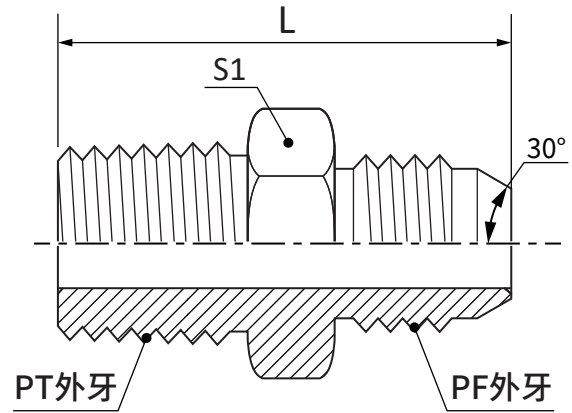

TF

接頭規格：外牙-外牙凸30°

螺紋規格：BSPT-BSPF

接頭材質：電鍍鋅、不銹鋼

※規格眾多，歡迎洽詢

尚府料號	規格	THREAD 1	THREAD 2	尺寸mm						
	PT*PF	PT(BSPT/R)	PF(BSPP/G)	L	L1	L2	S1	S2	D1	D2
TF0204	1/8*1/4	1/8-28	1/4-19	32	-	-	14	-	-	-
TF0404	1/4*1/4	1/4-19	1/4-19	34	-	-	14	-	-	-
TF0406	1/4*3/8	1/4-19	3/8-19	36	-	-	17	-	-	-
TF0604	3/8*1/4	3/8-19	1/4-19	36	-	-	17	-	-	-
TF0606	3/8*3/8	3/8-19	3/8-19	36	-	-	17	-	-	-
TF0608	3/8*1/2	3/8-19	1/2-14	39	-	-	21	-	-	-
TF0806	1/2*3/8	1/2-14	3/8-19	39	-	-	21	-	-	-
TF0808	1/2*1/2	1/2-14	1/2-14	41	-	-	21	-	-	-
TF0812	1/2*3/4	1/2-14	3/4-14	49	-	-	27	-	-	-
TF1208	3/4*1/2	3/4-14	1/2-14	49	-	-	27	-	-	-
TF1212	3/4*3/4	3/4-14	3/4-14	49	-	-	27	-	-	-
TF1216	3/4*1	3/4-14	1-11	55	-	-	33	-	-	-
TF1612	1*3/4	1-11	3/4-14	55	-	-	33	-	-	-
TF1616	1*1	1-11	1-11	55	-	-	33	-	-	-
TF1620	1*1 1/4	1-11	1 1/4-11	63	-	-	41	-	-	-

TF

接頭規格：外牙-外牙凸30°

螺紋規格：BSPT-BSPF

接頭材質：電鍍鋅、不銹鋼

※規格眾多，歡迎洽詢

尚府料號	規格	THREAD 1	THREAD 2	尺寸mm						
	PT*PF	PT(BSPT/R)	PF(BSP/G)	L	L1	L2	S1	S2	D1	D2
TF2016	1 ¹ / ₄ *1	1 ¹ / ₄ -11	1-11	63	-	-	41	-	-	-
TF2020	1 ¹ / ₄ *1 ¹ / ₄	1 ¹ / ₄ -11	1 ¹ / ₄ -11	63	-	-	41	-	-	-
TF2424	1 ¹ / ₂ *1 ¹ / ₂	1 ¹ / ₂ -11	1 ¹ / ₂ -11	67	-	-	50	-	-	-
TF3232	2*2	2-11	2-11	81	-	-	65	-	-	-