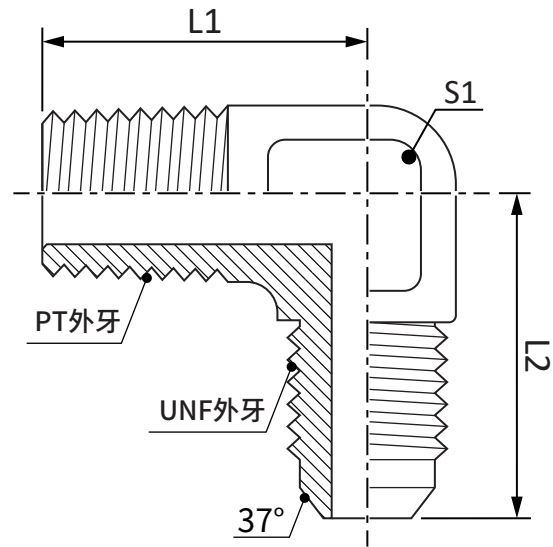

TH90

接頭規格：外牙-外牙凸37°

螺紋規格：BSPT-JIC

接頭材質：電鍍鋅、不銹鋼

※各式規格，歡迎洽詢

尚府料號	規格	THREAD 1	THREAD 2	尺寸mm						
	PT*JIC	PT(BSPT/R)	JIC(UNF/UN)	L	L1	L2	S1	S2	D1	D2
TH080890	1/2*1/2	1/2-14	3/4-16	-	33	33	23	-	-	-
TH081090	1/2*5/8	1/2-14	7/8-14	-	33	33	23	-	-	-
TH081290	1/2*3/4	1/2-14	1 ¹ / ₁₆ -12	-	41	41	27	-	-	-
TH081690	1/2*1	1/2-14	1 ⁵ / ₁₆ -12	-	48	48	41	-	-	-
TH120690	3/4*3/8	3/4-14	9/16-18	-	41	41	27	-	-	-
TH120890	3/4*1/2	3/4-14	3/4-16	-	41	41	27	-	-	-
TH121090	3/4*5/8	3/4-14	7/8-14	-	41	41	27	-	-	-
TH121290	3/4*3/4	3/4-14	1 ¹ / ₁₆ -12	-	41	41	27	-	-	-
TH121690	3/4*1	3/4-14	1 ⁵ / ₁₆ -12	-	48	48	33	-	-	-
TH122090	3/4*1 ¹ / ₄	3/4-14	1 ⁵ / ₈ -12	-	57	57	41	-	-	-
TH160890	1*1/2	1-11	3/4-16	-	48	48	33	-	-	-
TH161090	1*5/8	1-11	7/8-14	-	48	48	33	-	-	-
TH161290	1*3/4	1-11	1 ¹ / ₁₆ -12	-	48	48	33	-	-	-
TH161690	1*1	1-11	1 ⁵ / ₁₆ -12	-	48	48	33	-	-	-
TH162090	1*1 ¹ / ₄	1-11	1 ⁵ / ₈ -12	-	57	57	41	-	-	-

TH90

接頭規格：外牙-外牙凸37°

螺紋規格：BSPT-JIC

接頭材質：電鍍鋅、不銹鋼

※各式規格，歡迎洽詢

尚府料號	規格	THREAD 1	THREAD 2	尺寸mm						
	PT*JIC	PT(BSPT/R)	JIC(UNF/UN)	L	L1	L2	S1	S2	D1	D2
TH162490	1*1½	1-11	1 ⁷ / ₈ -12	-	64	64	50	-	-	-
TH201290	1¼*3/4	1¼-11	1 ¹ / ₁₆ -12	-	57	57	41	-	-	-
TH201690	1¼*1	1¼-11	1 ⁵ / ₁₆ -12	-	57	57	41	-	-	-
TH202090	1¼*1¼	1¼-11	1 ⁵ / ₈ -12	-	57	57	41	-	-	-
TH202490	1¼*1½	1¼-11	1 ⁷ / ₈ -12	-	64	64	50	-	-	-
TH203090	1¼*1¾	1¼-11	2¼-12	-	73	73	64	-	-	-
TH203290	1¼*2	1¼-11	2½-12	-	73	73	64	-	-	-
TH241690	1½*1	1½-11	1 ⁵ / ₁₆ -12	-	64	64	50	-	-	-
TH242090	1½*1¼	1½-11	1 ⁵ / ₈ -12	-	64	64	50	-	-	-
TH242490	1½*1½	1½-11	1 ⁷ / ₈ -12	-	64	64	50	-	-	-
TH243090	1½*1¾	1½-11	2¼-12	-	73	73	64	-	-	-
TH243290	1½*2	1½-11	1½-12	-	73	73	64	-	-	-
TH322490	2*1½	2-11	1 ⁷ / ₈ -12	-	73	73	64	-	-	-
TH323090	2*1¾	2-11	2¼-12	-	73	73	64	-	-	-
TH323290	2*2	2-11	2½-12	-	73	73	64	-	-	-