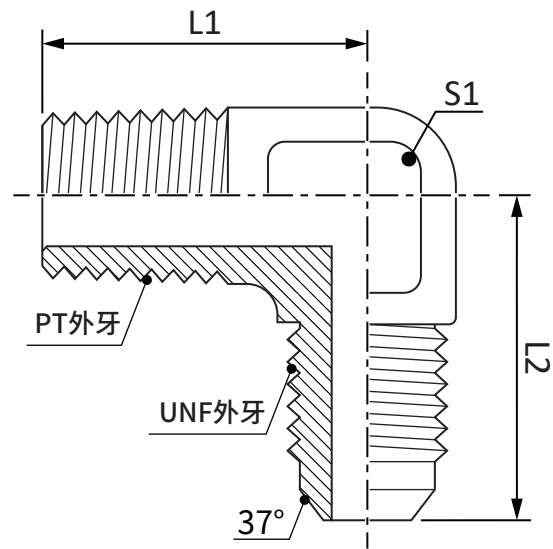

TH90

接頭規格：外牙-外牙凸37°

螺紋規格：BSPT-JIC

接頭材質：電鍍鋅、不銹鋼

※各式規格，歡迎洽詢

尚府料號	規格	THREAD 1	THREAD 2	尺寸mm						
	PT*JIC	PT(BSPT/R)	JIC(UNF/UN)	L	L1	L2	S1	S2	D1	D2
TH020490	1/8*1/4	1/8-28	7/16-20	-	27	27	14	-	-	-
TH020590	1/8*5/16	1/8-28	1/2-20	-	27	27	14	-	-	-
TH020690	1/8*3/8	1/8-28	9/16-18	-	27	27	14	-	-	-
TH040490	1/4*1/4	1/4-19	7/16-20	-	27	27	14	-	-	-
TH040590	1/4*5/16	1/4-19	1/2-20	-	27	27	14	-	-	-
TH040690	1/4*3/8	1/4-19	9/16-18	-	27	27	14	-	-	-
TH040890	1/4*1/2	1/4-19	3/4-16	-	33	33	17	-	-	-
TH060490	3/8*1/4	3/8-19	7/16-20	-	29	29	17	-	-	-
TH060590	3/8*5/16	3/8-19	1/2-20	-	29	29	17	-	-	-
TH060690	3/8*3/8	3/8-19	9/16-18	-	29	29	17	-	-	-
TH060890	3/8*1/2	3/8-19	3/4-16	-	33	33	19	-	-	-
TH061090	3/8*5/8	3/8-19	7/8-14	-	33	33	23	-	-	-
TH061290	3/8*3/4	3/8-19	1 ¹ / ₁₆ -12	-	41	41	27	-	-	-
TH080490	1/2*1/4	1/2-14	7/16-20	-	33	33	19	-	-	-
TH080690	1/2*3/8	1/2-14	9/16-18	-	33	33	19	-	-	-

TH90

接頭規格：外牙-外牙凸37°

螺紋規格：BSPT-JIC

接頭材質：電鍍鋅、不銹鋼

※各式規格，歡迎洽詢

尚府料號	規格	THREAD 1	THREAD 2	尺寸mm						
	PT*JIC	PT(BSPT/R)	JIC(UNF/UN)	L	L1	L2	S1	S2	D1	D2
TH080890	1/2*1/2	1/2-14	3/4-16	-	33	33	23	-	-	-
TH081090	1/2*5/8	1/2-14	7/8-14	-	33	33	23	-	-	-
TH081290	1/2*3/4	1/2-14	1 ¹ / ₁₆ -12	-	41	41	27	-	-	-
TH081690	1/2*1	1/2-14	1 ⁵ / ₁₆ -12	-	48	48	41	-	-	-
TH120690	3/4*3/8	3/4-14	9/16-18	-	41	41	27	-	-	-
TH120890	3/4*1/2	3/4-14	3/4-16	-	41	41	27	-	-	-
TH121090	3/4*5/8	3/4-14	7/8-14	-	41	41	27	-	-	-
TH121290	3/4*3/4	3/4-14	1 ¹ / ₁₆ -12	-	41	41	27	-	-	-
TH121690	3/4*1	3/4-14	1 ⁵ / ₁₆ -12	-	48	48	33	-	-	-
TH122090	3/4*1 ¹ / ₄	3/4-14	1 ⁵ / ₈ -12	-	57	57	41	-	-	-
TH160890	1*1/2	1-11	3/4-16	-	48	48	33	-	-	-
TH161090	1*5/8	1-11	7/8-14	-	48	48	33	-	-	-
TH161290	1*3/4	1-11	1 ¹ / ₁₆ -12	-	48	48	33	-	-	-
TH161690	1*1	1-11	1 ⁵ / ₁₆ -12	-	48	48	33	-	-	-
TH162090	1*1 ¹ / ₄	1-11	1 ⁵ / ₈ -12	-	57	57	41	-	-	-