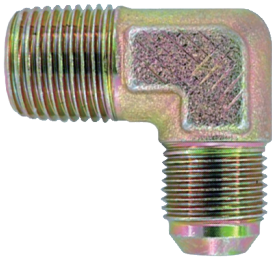

TH90

接頭規格：外牙-外牙凸37°

螺紋規格：BSPT-JIC

接頭材質：電鍍鋅、不銹鋼

※各式規格，歡迎洽詢

尚府料號	規格	THREAD 1	THREAD 2	尺寸mm						
	PT*JIC	PT(BSPT/R)	JIC(UNF/UN)	L	L1	L2	S1	S2	D1	D2
TH080890	1/2*1/2	1/2-14	3/4-16	-	33	33	23	-	-	-
TH081090	1/2*5/8	1/2-14	7/8-14	-	33	33	23	-	-	-
TH081290	1/2*3/4	1/2-14	1 ¹ / ₁₆ -12	-	41	41	27	-	-	-
TH081690	1/2*1	1/2-14	1 ⁵ / ₁₆ -12	-	48	48	41	-	-	-
TH120690	3/4*3/8	3/4-14	9/16-18	-	41	41	27	-	-	-
TH120890	3/4*1/2	3/4-14	3/4-16	-	41	41	27	-	-	-
TH121090	3/4*5/8	3/4-14	7/8-14	-	41	41	27	-	-	-
TH121290	3/4*3/4	3/4-14	1 ¹ / ₁₆ -12	-	41	41	27	-	-	-
TH121690	3/4*1	3/4-14	1 ⁵ / ₁₆ -12	-	48	48	33	-	-	-
TH122090	3/4*1 ¹ / ₄	3/4-14	1 ⁵ / ₈ -12	-	57	57	41	-	-	-
TH160890	1*1/2	1-11	3/4-16	-	48	48	33	-	-	-
TH161090	1*5/8	1-11	7/8-14	-	48	48	33	-	-	-
TH161290	1*3/4	1-11	1 ¹ / ₁₆ -12	-	48	48	33	-	-	-
TH161690	1*1	1-11	1 ⁵ / ₁₆ -12	-	48	48	33	-	-	-
TH162090	1*1 ¹ / ₄	1-11	1 ⁵ / ₈ -12	-	57	57	41	-	-	-

TH90

接頭規格：外牙-外牙凸37°

螺紋規格：BSPT-JIC

接頭材質：電鍍鋅、不銹鋼

※各式規格，歡迎洽詢

尚府料號	規格	THREAD 1	THREAD 2	尺寸mm						
	PT*JIC	PT(BSPT/R)	JIC(UNF/UN)	L	L1	L2	S1	S2	D1	D2
TH162490	1*1½	1-11	1 ⁷ / ₈ -12	-	64	64	50	-	-	-
TH201290	1¼*3/4	1¼-11	1 ¹ / ₁₆ -12	-	57	57	41	-	-	-
TH201690	1¼*1	1¼-11	1 ⁵ / ₁₆ -12	-	57	57	41	-	-	-
TH202090	1¼*1¼	1¼-11	1 ⁵ / ₈ -12	-	57	57	41	-	-	-
TH202490	1¼*1½	1¼-11	1 ⁷ / ₈ -12	-	64	64	50	-	-	-
TH203090	1¼*1¾	1¼-11	2¼-12	-	73	73	64	-	-	-
TH203290	1¼*2	1¼-11	2½-12	-	73	73	64	-	-	-
TH241690	1½*1	1½-11	1 ⁵ / ₁₆ -12	-	64	64	50	-	-	-
TH242090	1½*1¼	1½-11	1 ⁵ / ₈ -12	-	64	64	50	-	-	-
TH242490	1½*1½	1½-11	1 ⁷ / ₈ -12	-	64	64	50	-	-	-
TH243090	1½*1¾	1½-11	2¼-12	-	73	73	64	-	-	-
TH243290	1½*2	1½-11	1½-12	-	73	73	64	-	-	-
TH322490	2*1½	2-11	1 ⁷ / ₈ -12	-	73	73	64	-	-	-
TH323090	2*1¾	2-11	2¼-12	-	73	73	64	-	-	-
TH323290	2*2	2-11	2½-12	-	73	73	64	-	-	-