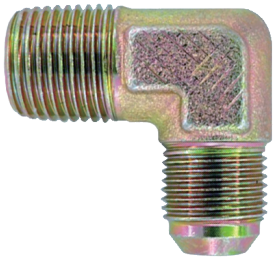

TH90

接頭規格：外牙-外牙凸37°

螺紋規格：BSPT-JIC

接頭材質：電鍍鋅、不銹鋼

※各式規格，歡迎洽詢

尚府料號	規格	THREAD 1	THREAD 2	尺寸mm						
	PT*JIC	PT(BSPT/R)	JIC(UNF/UN)	L	L1	L2	S1	S2	D1	D2
TH020490	1/8*1/4	1/8-28	7/16-20	-	27	27	14	-	-	-
TH020590	1/8*5/16	1/8-28	1/2-20	-	27	27	14	-	-	-
TH020690	1/8*3/8	1/8-28	9/16-18	-	27	27	14	-	-	-
TH040490	1/4*1/4	1/4-19	7/16-20	-	27	27	14	-	-	-
TH040590	1/4*5/16	1/4-19	1/2-20	-	27	27	14	-	-	-
TH040690	1/4*3/8	1/4-19	9/16-18	-	27	27	14	-	-	-
TH040890	1/4*1/2	1/4-19	3/4-16	-	33	33	17	-	-	-
TH060490	3/8*1/4	3/8-19	7/16-20	-	29	29	17	-	-	-
TH060590	3/8*5/16	3/8-19	1/2-20	-	29	29	17	-	-	-
TH060690	3/8*3/8	3/8-19	9/16-18	-	29	29	17	-	-	-
TH060890	3/8*1/2	3/8-19	3/4-16	-	33	33	19	-	-	-
TH061090	3/8*5/8	3/8-19	7/8-14	-	33	33	23	-	-	-
TH061290	3/8*3/4	3/8-19	1 ¹ / ₁₆ -12	-	41	41	27	-	-	-
TH080490	1/2*1/4	1/2-14	7/16-20	-	33	33	19	-	-	-
TH080690	1/2*3/8	1/2-14	9/16-18	-	33	33	19	-	-	-

TH90

接頭規格：外牙-外牙凸37°

螺紋規格：BSPT-JIC

接頭材質：電鍍鋅、不銹鋼

※各式規格，歡迎洽詢

尚府料號	規格	THREAD 1	THREAD 2	尺寸mm						
	PT*JIC	PT(BSPT/R)	JIC(UNF/UN)	L	L1	L2	S1	S2	D1	D2
TH080890	1/2*1/2	1/2-14	3/4-16	-	33	33	23	-	-	-
TH081090	1/2*5/8	1/2-14	7/8-14	-	33	33	23	-	-	-
TH081290	1/2*3/4	1/2-14	1 ¹ / ₁₆ -12	-	41	41	27	-	-	-
TH081690	1/2*1	1/2-14	1 ⁵ / ₁₆ -12	-	48	48	41	-	-	-
TH120690	3/4*3/8	3/4-14	9/16-18	-	41	41	27	-	-	-
TH120890	3/4*1/2	3/4-14	3/4-16	-	41	41	27	-	-	-
TH121090	3/4*5/8	3/4-14	7/8-14	-	41	41	27	-	-	-
TH121290	3/4*3/4	3/4-14	1 ¹ / ₁₆ -12	-	41	41	27	-	-	-
TH121690	3/4*1	3/4-14	1 ⁵ / ₁₆ -12	-	48	48	33	-	-	-
TH122090	3/4*1 ¹ / ₄	3/4-14	1 ⁵ / ₈ -12	-	57	57	41	-	-	-
TH160890	1*1/2	1-11	3/4-16	-	48	48	33	-	-	-
TH161090	1*5/8	1-11	7/8-14	-	48	48	33	-	-	-
TH161290	1*3/4	1-11	1 ¹ / ₁₆ -12	-	48	48	33	-	-	-
TH161690	1*1	1-11	1 ⁵ / ₁₆ -12	-	48	48	33	-	-	-
TH162090	1*1 ¹ / ₄	1-11	1 ⁵ / ₈ -12	-	57	57	41	-	-	-