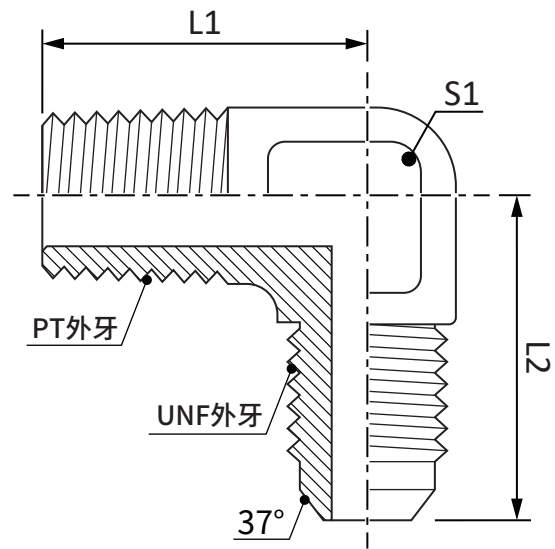

TH90

接頭規格：外牙-外牙凸37°

螺紋規格：BSPT-JIC

接頭材質：電鍍鋅、不銹鋼

※各式規格，歡迎洽詢

尚府料號	規格	THREAD 1	THREAD 2	尺寸mm						
	PT*JIC	PT(BSPT/R)	JIC(UNF/UN)	L	L1	L2	S1	S2	D1	D2
TH020490	1/8*1/4	1/8-28	7/16-20	-	27	27	14	-	-	-
TH020590	1/8*5/16	1/8-28	1/2-20	-	27	27	14	-	-	-
TH020690	1/8*3/8	1/8-28	9/16-18	-	27	27	14	-	-	-
TH040490	1/4*1/4	1/4-19	7/16-20	-	27	27	14	-	-	-
TH040590	1/4*5/16	1/4-19	1/2-20	-	27	27	14	-	-	-
TH040690	1/4*3/8	1/4-19	9/16-18	-	27	27	14	-	-	-
TH040890	1/4*1/2	1/4-19	3/4-16	-	33	33	17	-	-	-
TH060490	3/8*1/4	3/8-19	7/16-20	-	29	29	17	-	-	-
TH060590	3/8*5/16	3/8-19	1/2-20	-	29	29	17	-	-	-
TH060690	3/8*3/8	3/8-19	9/16-18	-	29	29	17	-	-	-
TH060890	3/8*1/2	3/8-19	3/4-16	-	33	33	19	-	-	-
TH061090	3/8*5/8	3/8-19	7/8-14	-	33	33	23	-	-	-
TH061290	3/8*3/4	3/8-19	1 ¹ / ₁₆ -12	-	41	41	27	-	-	-
TH080490	1/2*1/4	1/2-14	7/16-20	-	33	33	19	-	-	-
TH080690	1/2*3/8	1/2-14	9/16-18	-	33	33	19	-	-	-

TH90

接頭規格：外牙-外牙凸37°

螺紋規格：BSPT-JIC

接頭材質：電鍍鋅、不銹鋼

※各式規格，歡迎洽詢

尚府料號	規格	THREAD 1	THREAD 2	尺寸mm						
	PT*JIC	PT(BSPT/R)	JIC(UNF/UN)	L	L1	L2	S1	S2	D1	D2
TH080890	1/2*1/2	1/2-14	3/4-16	-	33	33	23	-	-	-
TH081090	1/2*5/8	1/2-14	7/8-14	-	33	33	23	-	-	-
TH081290	1/2*3/4	1/2-14	1 ¹ / ₁₆ -12	-	41	41	27	-	-	-
TH081690	1/2*1	1/2-14	1 ⁵ / ₁₆ -12	-	48	48	41	-	-	-
TH120690	3/4*3/8	3/4-14	9/16-18	-	41	41	27	-	-	-
TH120890	3/4*1/2	3/4-14	3/4-16	-	41	41	27	-	-	-
TH121090	3/4*5/8	3/4-14	7/8-14	-	41	41	27	-	-	-
TH121290	3/4*3/4	3/4-14	1 ¹ / ₁₆ -12	-	41	41	27	-	-	-
TH121690	3/4*1	3/4-14	1 ⁵ / ₁₆ -12	-	48	48	33	-	-	-
TH122090	3/4*1 ¹ / ₄	3/4-14	1 ⁵ / ₈ -12	-	57	57	41	-	-	-
TH160890	1*1/2	1-11	3/4-16	-	48	48	33	-	-	-
TH161090	1*5/8	1-11	7/8-14	-	48	48	33	-	-	-
TH161290	1*3/4	1-11	1 ¹ / ₁₆ -12	-	48	48	33	-	-	-
TH161690	1*1	1-11	1 ⁵ / ₁₆ -12	-	48	48	33	-	-	-
TH162090	1*1 ¹ / ₄	1-11	1 ⁵ / ₈ -12	-	57	57	41	-	-	-