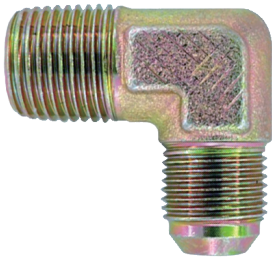

TH90

接頭規格：外牙-外牙凸37°

螺紋規格：BSPT-JIC

接頭材質：電鍍鋅、不銹鋼

※各式規格，歡迎洽詢

尚府料號	規格	THREAD 1	THREAD 2	尺寸mm						
	PT*JIC	PT(BSPT/R)	JIC(UNF/UN)	L	L1	L2	S1	S2	D1	D2
TH020490	1/8*1/4	1/8-28	7/16-20	-	27	27	14	-	-	-
TH020590	1/8*5/16	1/8-28	1/2-20	-	27	27	14	-	-	-
TH020690	1/8*3/8	1/8-28	9/16-18	-	27	27	14	-	-	-
TH040490	1/4*1/4	1/4-19	7/16-20	-	27	27	14	-	-	-
TH040590	1/4*5/16	1/4-19	1/2-20	-	27	27	14	-	-	-
TH040690	1/4*3/8	1/4-19	9/16-18	-	27	27	14	-	-	-
TH040890	1/4*1/2	1/4-19	3/4-16	-	33	33	17	-	-	-
TH060490	3/8*1/4	3/8-19	7/16-20	-	29	29	17	-	-	-
TH060590	3/8*5/16	3/8-19	1/2-20	-	29	29	17	-	-	-
TH060690	3/8*3/8	3/8-19	9/16-18	-	29	29	17	-	-	-
TH060890	3/8*1/2	3/8-19	3/4-16	-	33	33	19	-	-	-
TH061090	3/8*5/8	3/8-19	7/8-14	-	33	33	23	-	-	-
TH061290	3/8*3/4	3/8-19	1 ¹ / ₁₆ -12	-	41	41	27	-	-	-
TH080490	1/2*1/4	1/2-14	7/16-20	-	33	33	19	-	-	-
TH080690	1/2*3/8	1/2-14	9/16-18	-	33	33	19	-	-	-

TH90

接頭規格：外牙-外牙凸37°

螺紋規格：BSPT-JIC

接頭材質：電鍍鋅、不銹鋼

※各式規格，歡迎洽詢

尚府料號	規格	THREAD 1	THREAD 2	尺寸mm						
	PT*JIC	PT(BSPT/R)	JIC(UNF/UN)	L	L1	L2	S1	S2	D1	D2
TH080890	1/2*1/2	1/2-14	3/4-16	-	33	33	23	-	-	-
TH081090	1/2*5/8	1/2-14	7/8-14	-	33	33	23	-	-	-
TH081290	1/2*3/4	1/2-14	1 ¹ / ₁₆ -12	-	41	41	27	-	-	-
TH081690	1/2*1	1/2-14	1 ⁵ / ₁₆ -12	-	48	48	41	-	-	-
TH120690	3/4*3/8	3/4-14	9/16-18	-	41	41	27	-	-	-
TH120890	3/4*1/2	3/4-14	3/4-16	-	41	41	27	-	-	-
TH121090	3/4*5/8	3/4-14	7/8-14	-	41	41	27	-	-	-
TH121290	3/4*3/4	3/4-14	1 ¹ / ₁₆ -12	-	41	41	27	-	-	-
TH121690	3/4*1	3/4-14	1 ⁵ / ₁₆ -12	-	48	48	33	-	-	-
TH122090	3/4*1 ¹ / ₄	3/4-14	1 ⁵ / ₈ -12	-	57	57	41	-	-	-
TH160890	1*1/2	1-11	3/4-16	-	48	48	33	-	-	-
TH161090	1*5/8	1-11	7/8-14	-	48	48	33	-	-	-
TH161290	1*3/4	1-11	1 ¹ / ₁₆ -12	-	48	48	33	-	-	-
TH161690	1*1	1-11	1 ⁵ / ₁₆ -12	-	48	48	33	-	-	-
TH162090	1*1 ¹ / ₄	1-11	1 ⁵ / ₈ -12	-	57	57	41	-	-	-