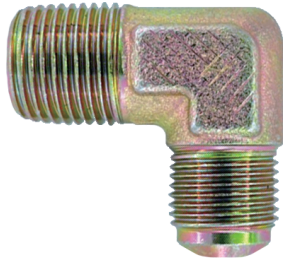

## TF90

接頭規格：外牙-外牙凸30°

螺紋規格：BSPT-BSPF

接頭材質：電鍍鋅、不銹鋼

※各式規格，歡迎洽詢

尚府料號	規格	THREAD 1	THREAD 2	尺寸mm						
	PT*PF	PT(BSPT/R)	PF(BSPP/G)	L	L1	L2	S1	S2	D1	D2
TF020490	1/8*1/4	1/8-28	1/4-19	-	27	27	14	-	-	-
TF040490	1/4*1/4	1/4-19	1/4-19	-	27	27	14	-	-	-
TF040690	1/4*3/8	1/4-19	3/8-19	-	29	29	17	-	-	-
TF060490	3/8*1/4	3/8-19	1/4-19	-	29	29	17	-	-	-
TF060690	3/8*3/8	3/8-19	3/8-19	-	29	29	17	-	-	-
TF060890	3/8*1/2	3/8-19	1/2-14	-	33	33	23	-	-	-
TF080690	1/2*3/8	1/2-14	3/8*19	-	33	33	23	-	-	-
TF080890	1/2*1/2	1/2-14	1/2-14	-	33	33	23	-	-	-
TF081290	1/2*3/4	1/2-14	3/4-14	-	41	41	27	-	-	-
TF120890	3/4*1/2	3/4-14	1/2-14	-	41	41	27	-	-	-
TF121290	3/4*3/4	3/4-14	3/4-14	-	41	41	27	-	-	-
TF121690	3/4*1	3/4-14	1-11	-	48	48	33	-	-	-
TF161290	1*3/4	1-11	1-11	-	48	48	33	-	-	-
TF161690	1*1	1-11	1-11	-	48	48	33	-	-	-
TF202090	1 1/4*1 1/4	1 1/4-11	1 1/4-11	-	57	57	41	-	-	-