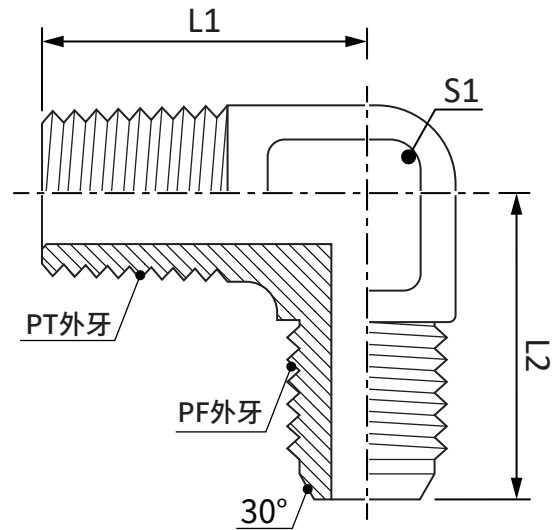

## TF90

接頭規格：外牙-外牙凸30°

螺紋規格：BSPT-BSPF

接頭材質：電鍍鋅、不銹鋼

※各式規格，歡迎洽詢

尚府料號	規格	THREAD 1	THREAD 2	尺寸mm						
	PT*PF	PT(BSPT/R)	PF(BSPP/G)	L	L1	L2	S1	S2	D1	D2
TF020490	1/8*1/4	1/8-28	1/4-19	-	27	27	14	-	-	-
TF040490	1/4*1/4	1/4-19	1/4-19	-	27	27	14	-	-	-
TF040690	1/4*3/8	1/4-19	3/8-19	-	29	29	17	-	-	-
TF060490	3/8*1/4	3/8-19	1/4-19	-	29	29	17	-	-	-
TF060690	3/8*3/8	3/8-19	3/8-19	-	29	29	17	-	-	-
TF060890	3/8*1/2	3/8-19	1/2-14	-	33	33	23	-	-	-
TF080690	1/2*3/8	1/2-14	3/8*19	-	33	33	23	-	-	-
TF080890	1/2*1/2	1/2-14	1/2-14	-	33	33	23	-	-	-
TF081290	1/2*3/4	1/2-14	3/4-14	-	41	41	27	-	-	-
TF120890	3/4*1/2	3/4-14	1/2-14	-	41	41	27	-	-	-
TF121290	3/4*3/4	3/4-14	3/4-14	-	41	41	27	-	-	-
TF121690	3/4*1	3/4-14	1-11	-	48	48	33	-	-	-
TF161290	1*3/4	1-11	1-11	-	48	48	33	-	-	-
TF161690	1*1	1-11	1-11	-	48	48	33	-	-	-
TF202090	1 1/4*1 1/4	1 1/4-11	1 1/4-11	-	57	57	41	-	-	-